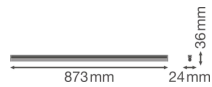

Caract\u00e9ristiques Ledvance R\u00e9glette LED Linear Compact High Output 15W
1500lm - 830 Blanc Chaud | 90cm

[Voir le produit](#)

Informations G\u00e9n\u00e9rales

R\u00e9f.	234127
EAN	4058075106239
Marque	Ledvance
Nom du fabricant	LN COMP HO 900 15W/3000K
Lampdirect Garantie Totale	5 ans
Dur\u00e9e de Vie Moyenne (heure)	50000

Informations techniques

Technologie	LED Int\u00e9gr\u00e9
Tension (V)	220-240
Dimmable	Non dimmable
Couleur Claire	Blanc
Code Couleur	830 Blanc Chaud
Couleur de Lumi\u00e8re (Kelvin)	3000 Blanc Chaud
Indice de Rendu des Couleurs (Ra)	80-89 - Bon rendu des couleurs
Options de couleur	Couleur unique
Efficacit\u00e9 Lumineuse (Lm/W)	100
Facteur de puissance	>0.50
Lampe Incluse	Oui
Convient pour l'Ext\u00e9rieur	Non
Longueur	90cm
R\u00e9f\u00e9rence Article	R\u00e9glette LED

Informations de l'appareil

Montage	Surface
Indice de Protection	IP20 - Légère protection à la poussière
Indice IK = Résistance au choc	IK03 - 0.35 joule
Matériaux	PC (Polycarbonate)
Couleur du Luminaire	Blanc
Couleur du boîtier	Blanc
Eclairage de Secours	Pas d'éclairage de secours
Gamme	Linear

Dimensions

Longueur (mm)	873
Largeur (mm)	24
Hauteur (mm)	36

Informations du capteur

Type de capteur	Pas de détecteur
-----------------	------------------

Pourquoi choisir Lampdirect?

-  Partenaire des **professionnels**
-  Un chargé **d'affaires dédié**
-  Jusqu'à **7 ans de garantie**
-  Retours faciles **jusqu'à 14 jours**