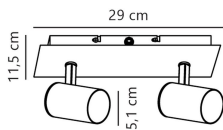

## Caractéristiques Nordlux Frida 2-Spot Métal Blanc | Convient pour 2x GU10

[Voir le produit](#)

## Dimensions

Longueur (mm)	115
Largeur (mm)	80
Hauteur (mm)	290