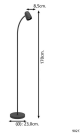

Caractéristiques Eglo Lampadaires
Salon Carlo Acier Noir | Convient pour
E14

[Voir le produit](#)

Informations Générales

Réf.	254634
EAN	9008606360819
Marque	Eglo
Nom du fabricant	STL/1 E14 BLACK 'CARLO'
Lampdirect Garantie Totale	2 ans

Informations techniques

Technologie	Luminaire Retrofit
Tension (V)	220-240
Dimmable	Oui, avec une ampoule dimmable seulement
Convient pour	E14
Lampe Incluse	Non
Nombre de lampes	1
Puissance Maximale Estimée	18
Inclinable	Oui
Montage	Sol
Eclairage de Secours	Pas d'éclairage de secours
Référence Article	Retrofit Decorative Lighting

Informations de l'appareil

Connexion du Luminaire	Terminal block
Indice de Protection	IP20 – Légère protection à la poussière
Couleur du Luminaire	Noir
Matériaux	Acier
Gamme	CARLO

Dimensions

Largeur (mm)	85
Hauteur (mm)	1700
Diamètre (mm)	325