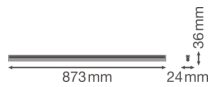

Specificaties Ledvance LED Montagebalk Linear Compact High Output
15W 1500lm - 840 Koel Wit | 90cm

[Bekijk product](#)

Algemene informatie

Artikelnummer	234128
EAN	4058075106253
Merk	Ledvance
Fabrikantnaam	LN COMP HO 900 15W/4000K
Lampdirect All-in garantie	5 jaar
Levensduur (uur)	50000

Technische Informatie

Techniek	LED Geïntegreerd
Netspanning (Volt)	220-240
Dimbaar	Niet Dimbaar
Lichtkleur	Wit
Kleurcode	840 Koel Wit
Lichtkleur (Kelvin)	4000 Koel Wit
Kleurweergave (Ra)	80-89 - Goede kleurweergave
Kleurinstelling	Enkele kleur
Lumen Watt Verhouding (Lm/W)	100
Powerfactor	>0.50
Inclusief Lamp	Ja
Geschikt voor Buitengebruik	Nee
Lengte	90cm
Type product	LED Montagebalken

Armatuur Informatie

Montage	Opbouwmontage
IP-Waarde	IP20 - Bijna Stofdicht
Slagvastheid (IK-waarde)	IK03 - 0.35 Joule
Behuizing	Polycarbonaat
Kleur Armatuur	Wit
Kleur behuizing	Wit
Noodverlichting	Geen Noodverlichting
Product Serie	Linear

Afmetingen

Lengte (mm)	873
Breedte (mm)	24
Hoogte (mm)	36

Sensor Informatie

Sensortype	Geen sensor
------------	-------------

Waarom Lampdirect?

Bestel bij de **grootste lichtspecialist** van Europa

Offerte op maat