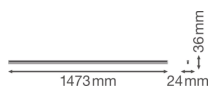

Specificaties Ledvance LED Montagebalk Linear Compact High Output
25W 2500lm - 830 Warm Wit | 150cm

[Bekijk product](#)

Algemene informatie

Artikelnummer	234123
EAN	4058075106352
Merk	Ledvance
Fabrikantnaam	LN COMP HO 1500 25W/3000K
Lampdirect All-in garantie	5 jaar
Levensduur (uur)	50000

Technische Informatie

Techniek	LED Geïntegreerd
Netspanning (Volt)	220-240
Dimbaar	Niet Dimbaar
Lichtkleur	Wit
Kleurcode	830 Warm Wit
Lichtkleur (Kelvin)	3000 Warm Wit
Kleurweergave (Ra)	80-89 - Goede kleurweergave
Kleurinstelling	Enkele kleur
Lumen Watt Verhouding (Lm/W)	100
Powerfactor	>0.90
Inclusief Lamp	Ja
Geschikt voor Buitengebruik	Nee
Lengte	150cm
Type product	LED Montagebalken

Afmetingen

Lengte (mm)	1473
Breedte (mm)	24
Hoogte (mm)	36

Sensor Informatie

Sensortype	Geen sensor
------------	-------------

Waarom Lampdirect?

Bestel bij de **grootste lichtspecialist** van Europa

Offerte op maat