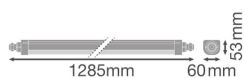

Specificaties Voordeelpak 4x Ledvance LED Waterdichte Montagebalk 33W 3960lm - 865 Daglicht | 120cm

[Bekijk product](#)

Algemene informatie

Artikelnummer	257373
EAN	8719157069175
Merk	Ledvance
Fabrikantnaam	Multipack 4x DP COMP TH 1200 V 33W 865 IP66 PS LEDV
Lampdirect All-in garantie	5 jaar
Levensduur (uur)	75000

Technische Informatie

Techniek	LED Geïntegreerd
Netspanning (Volt)	220-240
Dimbaar	Niet Dimbaar
Lichtkleur	Wit
Kleurcode	865 Daglicht Wit
Lichtkleur (Kelvin)	6500 Daglicht Wit
Kleurweergave (Ra)	80-89 - Goede kleurweergave
Kleurinstelling	Enkele kleur
Lumen Watt Verhouding (Lm/W)	123
Powerfactor	>0.90
Inclusief Lamp	Ja
Lengte	120cm

Type product

Waterdichte LED Balken

Armatuur Informatie

Montage	Opbouwmontage
Armatuur Aansluiting	Aansluitingseenheid 3-polig
Optische Afdekking	PC (Polycarbonaat)
IP-Waarde	IP66 - Volledig Stof- en Waterdicht
Slagvastheid (IK-waarde)	IK08 - 5 Joule
Bedrijfstemperatuur	-20 tot + 45
Behuizing	Polycarbonaat
Kleur Armatuur	Wit
Noodverlichting	Geen Noodverlichting
Product Serie	Compact

Afmetingen

Lengte (mm)	1285
Breedte (mm)	60
Hoogte (mm)	53

Sensor Informatie

Sensortype

Geen sensor

Waarom Lampdirect?

 Bestel bij de **grootste lichtspecialist** van Europa

 **Offerte** op maat