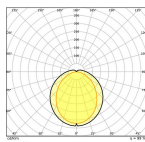

Specificaties Voordeelpak 10x
Ledvance DULUX-D LED 5W - 840 Koel
Wit | 2-Pin - Vervangt 10W